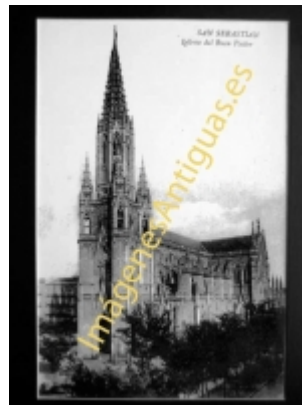

Imágenes Antiguas

LWS

San Sebastián - Iglesia del Buen Pastor

€7.50

PRECIOSA REPRODUCCION LA IMAGEN VA MONTADA EN UN PASSE-PARTOUT DE COLOR NEGRO DE 29 X 39CM EXTERIOR TAMAÑO DE LA IMAGEN 19 X 29CM

[Volver](#)