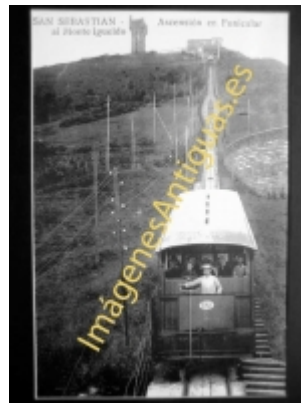

Imágenes Antiguas

LWS

San Sebastián - Ascensión en Funicular al Monte Igueldo

€7.50

PRECIOSA REPRODUCCION LA IMAGEN VA MONTADA EN UN PASSE-PARTOUT DE COLOR NEGRO DE 29 X 39CM EXTERIOR TAMAÑO DE LA IMAGEN 19 X 29CM