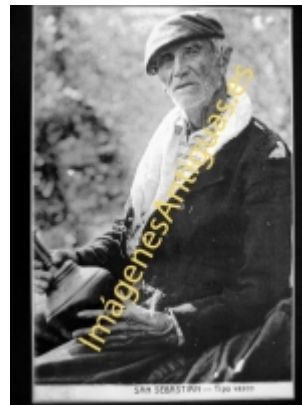

# Imágenes Antiguas

LWS

## San Sebastián - Tipo vasco (Alfarero)

€7.50

PRECIOSA REPRODUCCION LA IMAGEN VA MONTADA EN UN PASSE-PARTOUT DE COLOR NEGRO DE 29 X 39CM EXTERIOR TAMAÑO DE LA IMAGEN 19 X 29CM

[Volver](#)

[Información del vendedor](#)