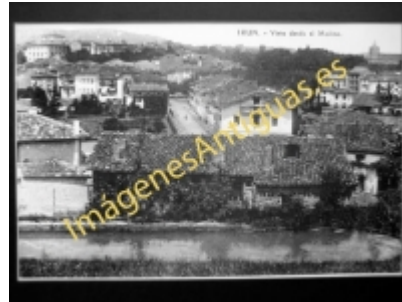

Imágenes Antiguas

LWS

Irñn - Vista desde el Molino

€7.50

PRECIOSA REPRODUCCION LA IMAGEN VA MONTADA EN UN PASSE-PARTOUT DE COLOR NEGRO DE 29 X 39CM EXTERIOR TAMAÑO DE LA IMAGEN 19 X 29CM

[Volver](#)

[Información del vendedor](#)