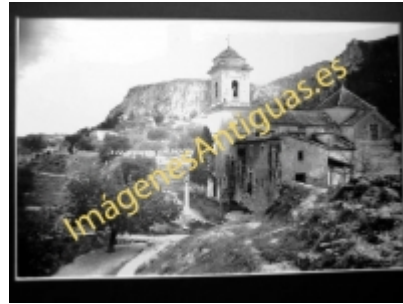

Imágenes Antiguas

LWS

Jativa - Ermita de San José

€7.50

PRECIOSA REPRODUCCION LA IMAGEN VA MONTADA EN UN PASSE-PARTOUT DE COLOR NEGRO DE 29 X 39CM EXTERIOR TAMAÑO DE LA IMAGEN 19 X 29CM

[Volver](#)

[Información del vendedor](#)