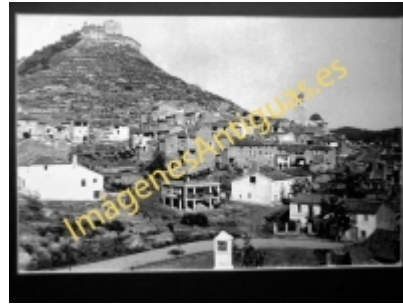

# Imágenes Antiguas

LWS

## Jalance - Vista parcial y Castillo al fondo

€7.50

PRECIOSA REPRODUCCION LA IMAGEN VA MONTADA EN UN PASSE-PARTOUT DE COLOR NEGRO DE 29 X 39CM EXTERIOR TAMAÑO DE LA IMAGEN 19 X 29CM

[Volver](#)

[Información del vendedor](#)