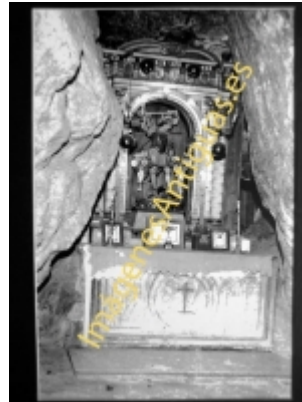

## Marquina - San Miguel de Arrechinaga

€7.50

PRECIOSA REPRODUCCION LA IMAGEN VA MONTADA EN UN PASSE-PARTOUT DE COLOR NEGRO DE 29 X 39CM EXTERIOR TAMAÑO DE LA IMAGEN 19 X 29CM

[Volver](#)

[Información del vendedor](#)