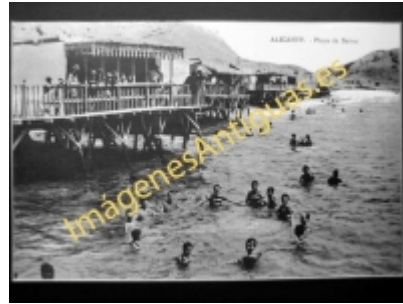

Imágenes Antiguas

LWS

Alicante - Playa de Baños

€7.50

PRECIOSA REPRODUCCION LA IMAGEN VA MONTADA EN UN PASSE-PARTOUT DE COLOR NEGRO DE 29 X 39CM EXTERIOR TAMAÑO DE LA IMAGEN 19 X 29CM

[Volver](#)

[Información del vendedor](#)