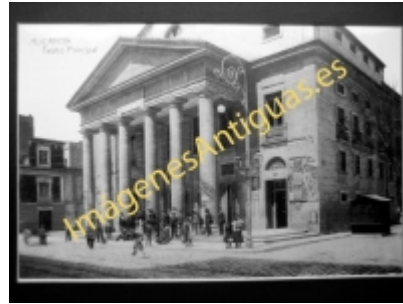

Imágenes Antiguas

LWS

Alicante - Teatro Principal

€7.50

PRECIOSA REPRODUCCION LA IMAGEN VA MONTADA EN UN PASSE-PARTOUT DE COLOR NEGRO DE 29 X 39CM EXTERIOR TAMAÑO DE LA IMAGEN 19 X 29CM

[Volver](#)

[Información del vendedor](#)