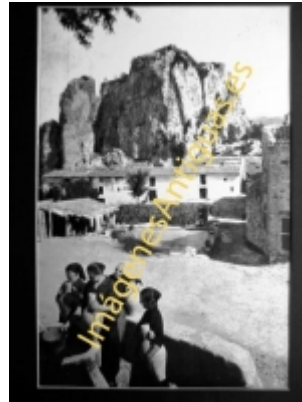

Imágenes Antiguas

LWS

Guadalest - Fuente del Chorro

€7.50

PRECIOSA REPRODUCCION LA IMAGEN VA MONTADA EN UN PASSE-PARTOUT DE COLOR NEGRO DE 29 X 39CM EXTERIOR TAMAÑO DE LA IMAGEN 19 X 29CM

[Volver](#)

[Información del vendedor](#)