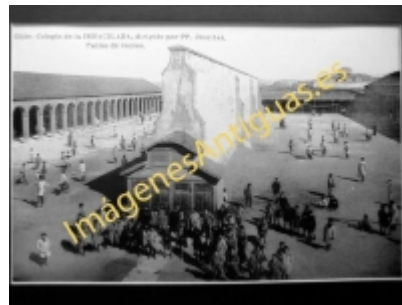

Imágenes Antiguas

LWS

Gijón - Colegio de la INMACULADA, dirigido por PP. Jesuitas

€7.50

PRECIOSA REPRODUCCION LA IMAGEN VA MONTADA EN UN PASSE-PARTOUT DE COLOR NEGRO DE 29 X 39CM EXTERIOR TAMAÑO DE LA IMAGEN 19 X 29CM