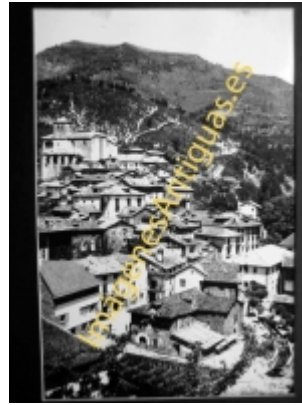

Imágenes Antiguas

LWS

Roncal - Vista panorámica

€7.50

ECIOSA REPRODUCCION LA IMAGEN VA MONTADA EN UN PASSE-PARTOUT DE COLOR NEGRO DE 29 X 39CM EXTERIOR TAMAÑO DE LA IMAGEN 19 X 29CM

[Volver](#)

Â

[Información del vendedor](#)