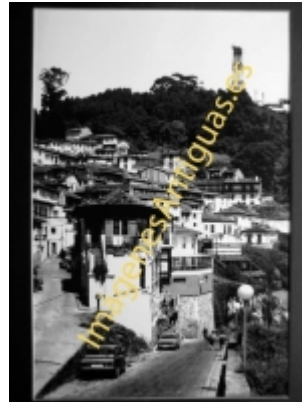

Imágenes Antiguas

LWS

Lastres - Bajada al Puerto. Vista parcial

€7.50

PRECIOSA REPRODUCCION LA IMAGEN VA MONTADA EN UN PASSE-PARTOUT DE COLOR NEGRO DE 29 X 39CM EXTERIOR TAMAÑO DE LA IMAGEN 19 X 29CM

[Volver](#)