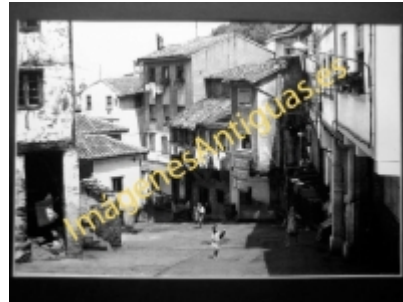

# Imágenes Antiguas

LWS

## Cudillero - Calle tÁ-pica

€7.50

PRECIOSA REPRODUCCION LA IMAGEN VA MONTADA EN UN PASSE-PARTOUT DE COLOR NEGRO DE 29 X 39CM EXTERIOR TAMAÑO DE LA IMAGEN 19 X 29CM

[Volver](#)

[Información del vendedor](#)