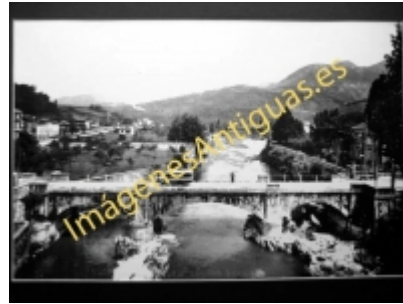

Imágenes Antiguas

LWS

Candás - Paisaje del Río Sella

€7.50

PRECIOSA REPRODUCCION LA IMAGEN VA MONTADA EN UN PASSE-PARTOUT DE COLOR NEGRO DE 29 X 39CM EXTERIOR TAMAÑO DE LA IMAGEN 19 X 29CM

[Volver](#)

[Información del vendedor](#)