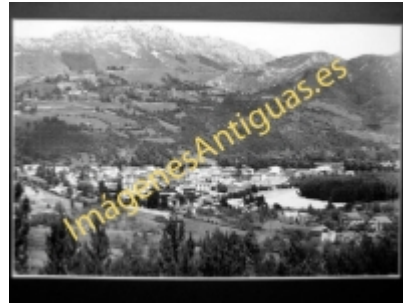

Imágenes Antiguas

LWS

Arriondas - Vista general

€7.50

PRECIOSA REPRODUCCION LA IMAGEN VA MONTADA EN UN PASSE-PARTOUT DE COLOR NEGRO DE 29 X 39CM EXTERIOR TAMAÑO DE LA IMAGEN 19 X 29CM

[Volver](#)

[Información del vendedor](#)