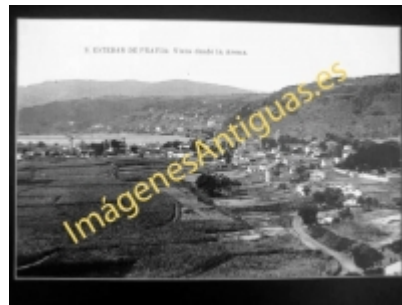

# Imágenes Antiguas

LWS

## Esteban de Pravia - Vista desde la Arena

€7.50

PRECIOSA REPRODUCCION LA IMAGEN VA MONTADA EN UN PASSE-PARTOUT DE COLOR NEGRO DE 29 X 39CM EXTERIOR TAMAÑO DE LA IMAGEN 19 X 29CM

[Volver](#)

[Información del vendedor](#)