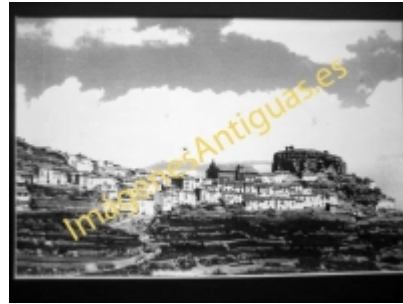

Imágenes Antiguas

LWS

Ares del Maestro - Vista general

€7.50

PRECIOSA REPRODUCCION LA IMAGEN VA MONTADA EN UN PASSE-PARTOUT DE COLOR NEGRO DE 29 X 39CM EXTERIOR TAMAÑO DE LA IMAGEN 19 X 29CM

[Volver](#)

[Información del vendedor](#)