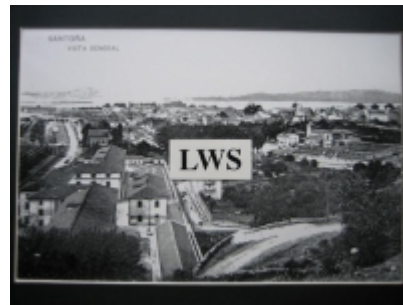

# Imágenes Antiguas

LWS

## Santa - Vista general

€7.50

PRECIOSA REPRODUCCION LA IMAGEN VA MONTADA EN UN PASSE-PARTOUT DE COLOR NEGRO DE 29 X 39CM EXTERIOR TAMAÑO DE LA IMAGEN 19 X 29CM

[Volver](#)

[Información del vendedor](#)