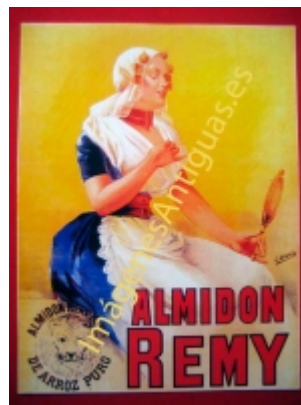

## ALMIDON REMY, DE ARROZ PURO, HERNANI-GIPUZKOA

€6.00

LAMINA PLASTIFICADA, VA CON BORDE (marco) BLANCO COMO MINIMO DE 0,5mm POR CADA LADO, A TAMAÑO 43CM X 30CM APROX. PUEDE VARIAR ALGO LAS TONALIDADES DEBIDO A LA FOTO, Y EL MARGEN BLANCO A LA PROPORCION DE LA IMAGEN