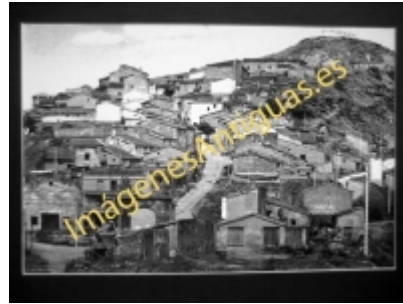

Imágenes Antiguas

LWS

Ausejo - Panorámica. Entrada principal

€7.50

PRECIOSA REPRODUCCION LA IMAGEN VA MONTADA EN UN PASSE-PARTOUT DE COLOR NEGRO DE 29CM X 39CM EXTERIOR, TAMAÑO DE LA IMAGEN 19CM X 29CM

[Volver](#)