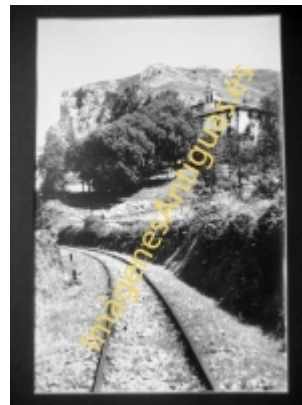

Imágenes Antiguas

LWS

Ezcaray - Ermita y peña de San Torcuato

€7.50

PRECIOSA REPRODUCCION LA IMAGEN VA MONTADA EN UN PASSE-PARTOUT DE COLOR NEGRO DE 29CM X 39CM EXTERIOR, TAMAÑO DE LA IMAGEN 19CM X 29CM

[Volver](#)