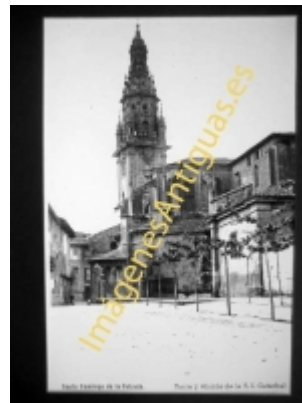

Imágenes Antiguas

LWS

Santo Domingo de la Calzada - Torre y Abside de la S.I. Catedral

€7.50

PRECIOSA REPRODUCCION LA IMAGEN VA MONTADA EN UN PASSE-PARTOUT DE COLOR NEGRO DE 29CM X 39CM EXTERIOR, TAMAÑO DE LA IMAGEN 19CM X 29CM