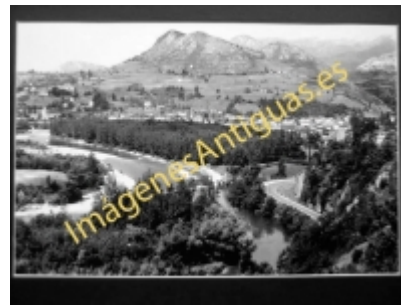

Imágenes Antiguas

LWS

Arriondas - Paisaje sobre el río Sella

€7.50

PRECIOSA REPRODUCCION LA IMAGEN VA MONTADA EN UN PASSE-PARTOUT DE COLOR NEGRO DE 29 X 39CM EXTERIOR TAMAÑO DE LA IMAGEN 19 X 29CM

[Volver](#)