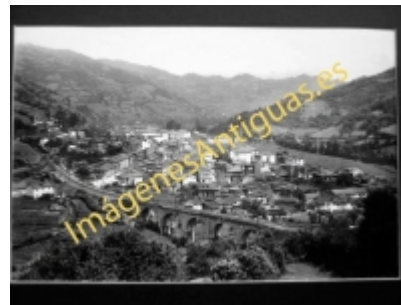

# Imágenes Antiguas

LWS

## Pola de Lena - Vista general

€7.50

PRECIOSA REPRODUCCION LA IMAGEN VA MONTADA EN UN PASSE-PARTOUT DE COLOR NEGRO DE 29 X 39CM EXTERIOR TAMAÑO DE LA IMAGEN 19 X 29CM

[Volver](#)

[Información del vendedor](#)