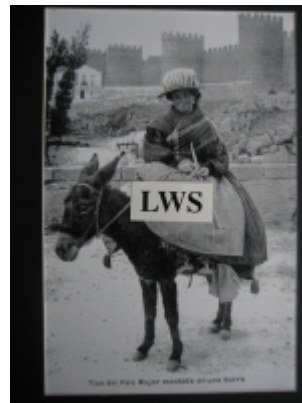

Imágenes Antiguas

LWS

Ávila - Tipo del País - mujer montada en una burra

€7.50

PRECIOSA REPRODUCCION LA IMAGEN VA MONTADA EN UN PASSE-PARTOUT DE COLOR NEGRO DE 29 X 39CM EXTERIOR TAMAÑO DE LA IMAGEN 19 X 29CM