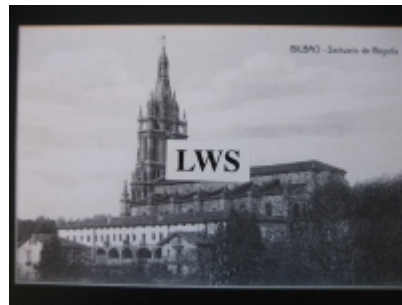

Imágenes Antiguas

LWS

Bilbao - Santuario de Begoña

€7.50

PRECIOSA REPRODUCCION LA IMAGEN VA MONTADA EN UN PASSE-PARTOUT DE COLOR NEGRO DE 29 X 39CM EXTERIOR TAMAÑO DE LA IMAGEN 19 X 29CM

[Volver](#)

[Información del vendedor](#)