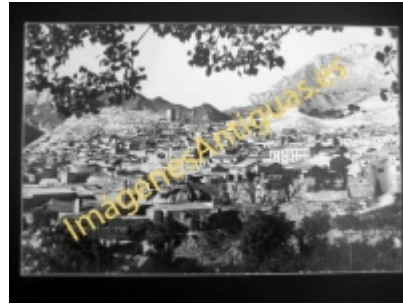

# Imágenes Antiguas

LWS

## Jijona - Vista parcial

€7.50

PRECIOSA REPRODUCCION LA IMAGEN VA MONTADA EN UN PASSE-PARTOUT DE COLOR NEGRO DE 29 X 39CM EXTERIOR TAMAÑO DE LA IMAGEN 19 X 29CM

[Volver](#)

[Información del vendedor](#)