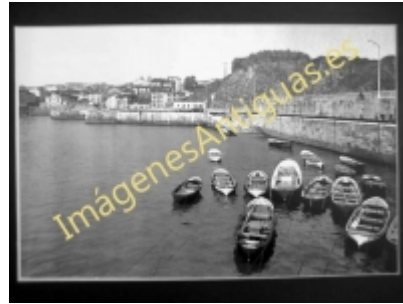

Imágenes Antiguas

LWS

Candás - Vista parcial y Puerto

€7.50

PRECIOSA REPRODUCCION LA IMAGEN VA MONTADA EN UN PASSE-PARTOUT DE COLOR NEGRO DE 29CM X 39CM EXTERIOR TAMAÑO DE LA IMAGEN 19CM X 29CM

[Volver](#)